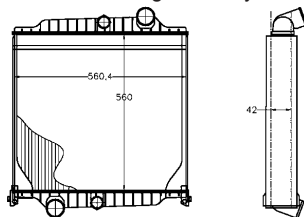

Vymeník tepla - Chladič, chlazení motoru

8MK 376 758-081 - BEHR HELLA SERVICE *** PREMIUM LINE ***

všeobecné informace

*** Behr Hella Service PREMIUM LINE -
the ideal solution for customers who expect the optimum

technické informace

The core dimensions / product measurements of the different manufacturers (vendors) might be different due to various production technologies. These dimensions / product measurements are not an indication for the performance or the correct fitting accuracy of the product itself.