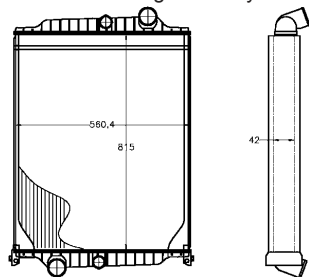

technické informace

The core dimensions / product measurements of the different manufacturers (vendors) might be different due to various production technologies. These dimensions / product measurements are not an indication for the performance or the correct fitting accuracy of the product itself.