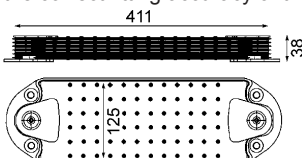

technické informácie

The core dimensions / product measurements of the different manufacturers (vendors) might be different due to various production technologies. These dimensions / product measurements are not an indication for the performance or the correct fitting accuracy of the product itself.