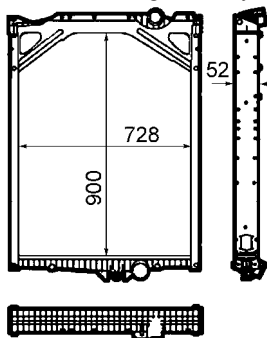

technické informace

The core dimensions / product measurements of the different manufacturers (vendors) might be different due to various production technologies. These dimensions / product measurements are not an indication for the performance or the correct fitting accuracy of the product itself.