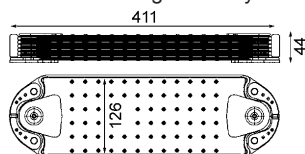

technické informace

The core dimensions / product measurements of the different manufacturers (vendors) might be different due to various production technologies. These dimensions / product measurements are not an indication for the performance or the correct fitting accuracy of the product itself.