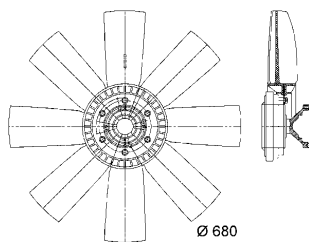

8MV 376 731-311 - BEHR HELLA SERVICE *** PREMIUM LINE ***

všeobecné informace

visco-spojka s ventilátorem *** Behr Hella Service PREMIUM LINE - the ideal solution for customers who expect the optimum