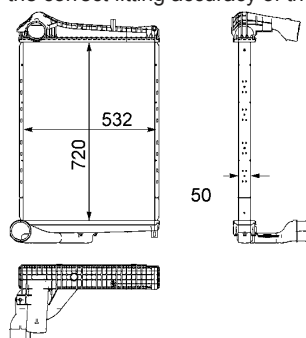

Vymeník tepla - chladič turba

8ML 376 746-381 - BEHR HELLA SERVICE *** PREMIUM LINE ***

krátké informace

No express delivery

všeobecné informace

*** Behr Hella Service PREMIUM LINE - the ideal solution for customers who expect the optimum

technické informace

The core dimensions / product measurements of the different manufacturers (vendors) might be different due to various production technologies. These dimensions / product measurements are not an indication for the performance or the correct fitting accuracy of the product itself.