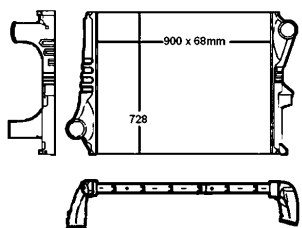

Vymeník tepla - chladič turba

8ML 376 760-431 - BEHR HELLA SERVICE *** PREMIUM LINE ***

všeobecné informácie

*** Behr Hella Service PREMIUM LINE -
the ideal solution for customers who expect the optimum

technické informácie

The core dimensions / product measurements of the different manufacturers (vendors) might be different due to various production technologies. These dimensions / product measurements are not an indication for the performance or the correct fitting accuracy of the product itself.