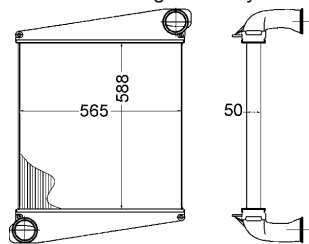

technické informácie

The core dimensions / product measurements of the different manufacturers (vendors) might be different due to various production technologies. These dimensions / product measurements are not an indication for the performance or the correct fitting accuracy of the product itself.