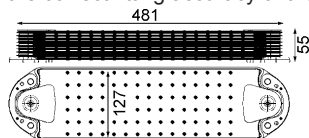

Vymeník tepla - Olejový chladič, motorový olej

8MO 376 906-441 - BEHR HELLA SERVICE *** PREMIUM LINE ***

všeobecné informácie

*** Behr Hella Service PREMIUM LINE -
the ideal solution for customers who expect the optimum

technické informácie

The core dimensions / product measurements of the different manufacturers (vendors) might be different due to various production technologies. These dimensions / product measurements are not an indication for the performance or the correct fitting accuracy of the product itself.