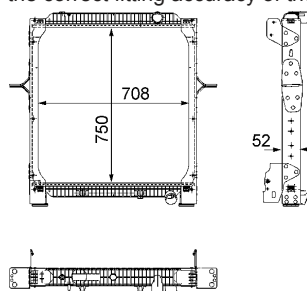

technické informace

The core dimensions / product measurements of the different manufacturers (vendors) might be different due to various production technologies. These dimensions / product measurements are not an indication for the performance or the correct fitting accuracy of the product itself.