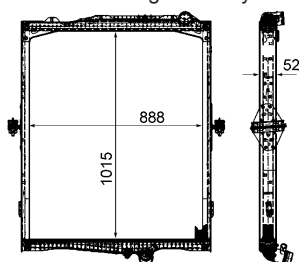

délka (v mm)	1 015
Hloubka (mm)	52
Novinky v sortimentu (kalendářní měsíc)	07/16
Provedení chladiče	Kühlrippen pájený
Sírka v mm	887