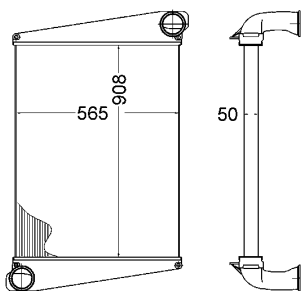

technické informácie

The core dimensions / product measurements of the different manufacturers (vendors) might be different due to various production technologies. These dimensions / product measurements are not an indication for the performance or the correct fitting accuracy of the product itself.