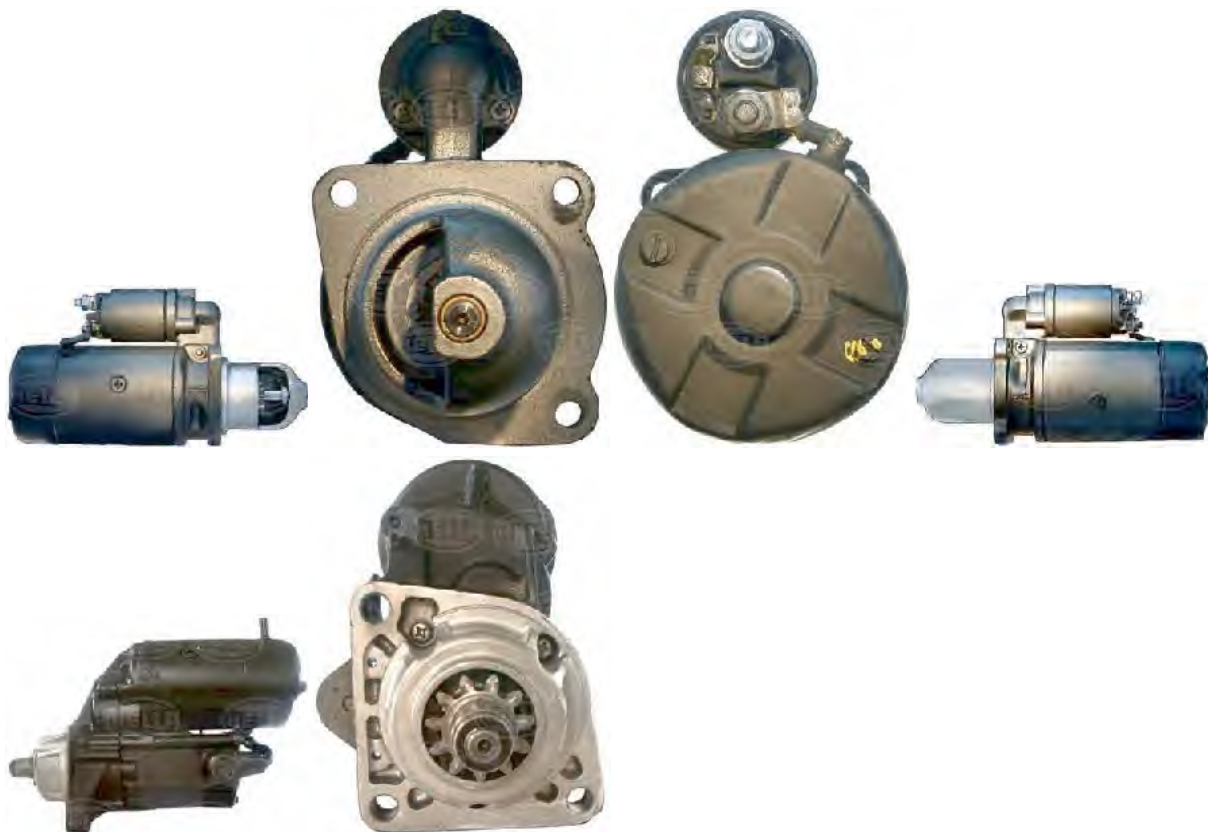

Starter - Startér

8EA 012 081-031