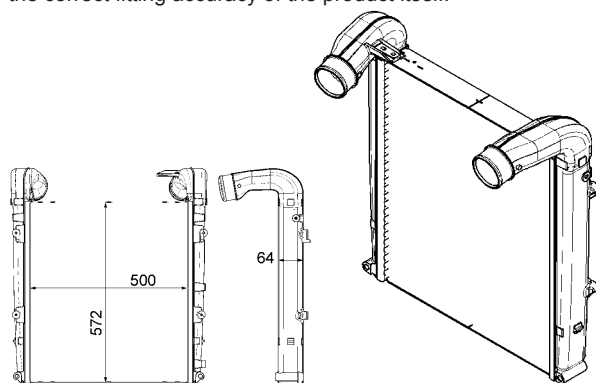

Vymeník tepla - chladič turba

8ML 376 908-071 - BEHR HELLA SERVICE *** PREMIUM LINE ***

krátké informace

No express delivery

všeobecné informace

*** Behr Hella Service PREMIUM LINE - the ideal solution for customers who expect the optimum

technické informace

The core dimensions / product measurements of the different manufacturers (vendors) might be different due to various production technologies. These dimensions / product measurements are not an indication for the performance or the correct fitting accuracy of the product itself.

délka (v mm)	572
Hĺoubka (mm)	64
Kühlrippenmaterial	hliník
Novinky v sortimentu (kalendářní měsíc)	10/16
Odtok [mm]	80
Provedení chladiče	Kühlrippen pájený
Sírka v mm	500
verze	produced by BEHR
Vpust [mm]	80