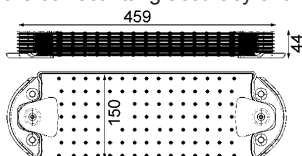

Vymeník tepla - Olejový chladič, motorový olej

8MO 376 906-461 - BEHR HELLA SERVICE *** PREMIUM LINE ***

všeobecne informácie

*** Behr Hella Service PREMIUM LINE -
the ideal solution for customers who expect the optimum

technické informácie

The core dimensions / product measurements of the different manufacturers (vendors) might be different due to various production technologies. These dimensions / product measurements are not an indication for the performance or the correct fitting accuracy of the product itself.