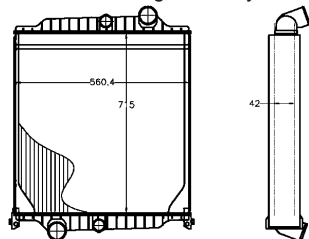

Vymeník tepla - Chladič, chlazení motoru

8MK 376 758-101 - BEHR HELLA SERVICE *** PREMIUM LINE ***

všeobecné informace

*** Behr Hella Service PREMIUM LINE -
the ideal solution for customers who expect the optimum

technické informace

The core dimensions / product measurements of the different manufacturers (vendors) might be different due to various production technologies. These dimensions / product measurements are not an indication for the performance or the correct fitting accuracy of the product itself.