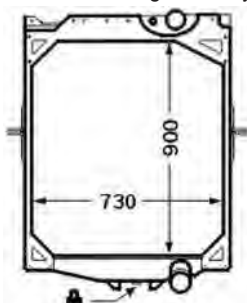

délka (v mm) | 900

Hloubka (mm) | 50

Provedení chladiče | Kührippen pájený

Sírka v mm | 730