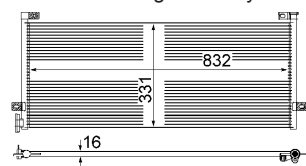

technické informace

The core dimensions / product measurements of the different manufacturers (vendors) might be different due to various production technologies. These dimensions / product measurements are not an indication for the performance or the correct fitting accuracy of the product itself.