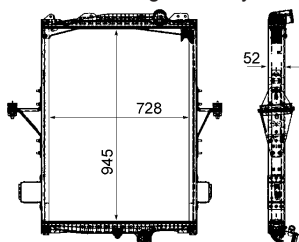

technické informace

The core dimensions / product measurements of the different manufacturers (vendors) might be different due to various production technologies. These dimensions / product measurements are not an indication for the performance or the correct fitting accuracy of the product itself.