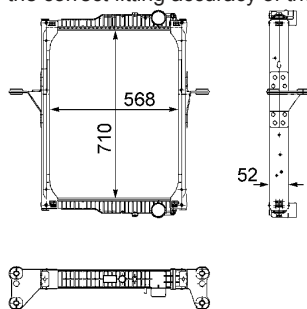

Vymeník tepla - Chladič, chlazení motoru

8MK 376 733-751 - BEHR HELLA SERVICE *** PREMIUM LINE ***

krátké informace

No express delivery

všeobecné informace

*** Behr Hella Service PREMIUM LINE - the ideal solution for customers who expect the optimum

technické informace

The core dimensions / product measurements of the different manufacturers (vendors) might be different due to various production technologies. These dimensions / product measurements are not an indication for the performance or the correct fitting accuracy of the product itself.