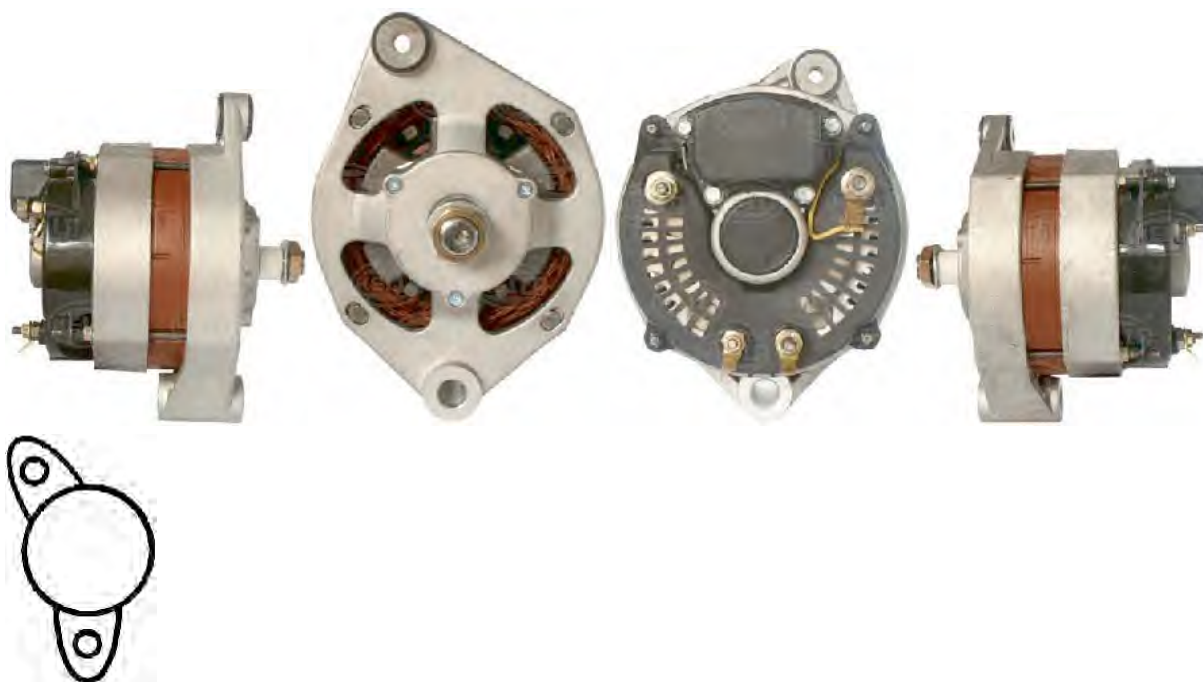

**8EL 731 714-001**

CA853IR

generátor-nabíjecí proud [A]	80
napeti [V]	28
Spojka/svorka	s koncovkou pro měření otáček
Výměnný díl	1

Generator - generátor

**8EL 731 718-001**

CA8571R

generátor-nabíjecí proud [A]	55
kvalita, jakost	doppelt isoliert
napeti [V]	28
Spojka/svorka	s koncovkou pro měření otáček
Výměnný díl	1