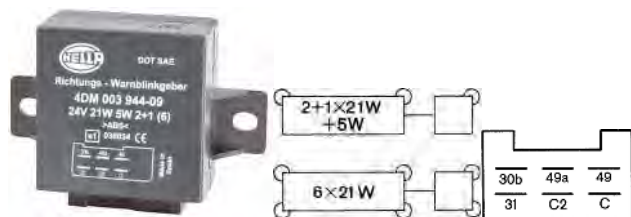

4DM 003 944-091

e1 03 6034

Doplňující výrobek/info 2	pro prives
druh provozu	elektrický
Elektr. výkon [W]	2+1x21W+5(6x21W)
Jmenovité napětí [V]	24
od rozsahu teploty [°C]	-40
pocet polu	6
Rozsah teploty do [°C]	85
zkusebni značka	e1 03 6034
Zpusob montaze	sesroubovany