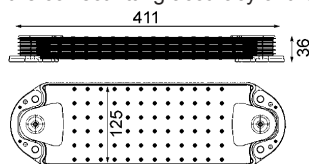

technické informácie

The core dimensions / product measurements of the different manufacturers (vendors) might be different due to various production technologies. These dimensions / product measurements are not an indication for the performance or the correct fitting accuracy of the product itself.