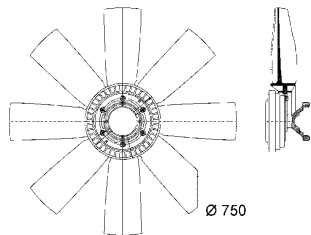

8MV 376 731-451 - BEHR HELLA SERVICE *** PREMIUM LINE ***

vseobecne informace

visco-spojka s ventilátorem *** Behr Hella Service PREMIUM LINE - the ideal solution for customers who expect the optimum