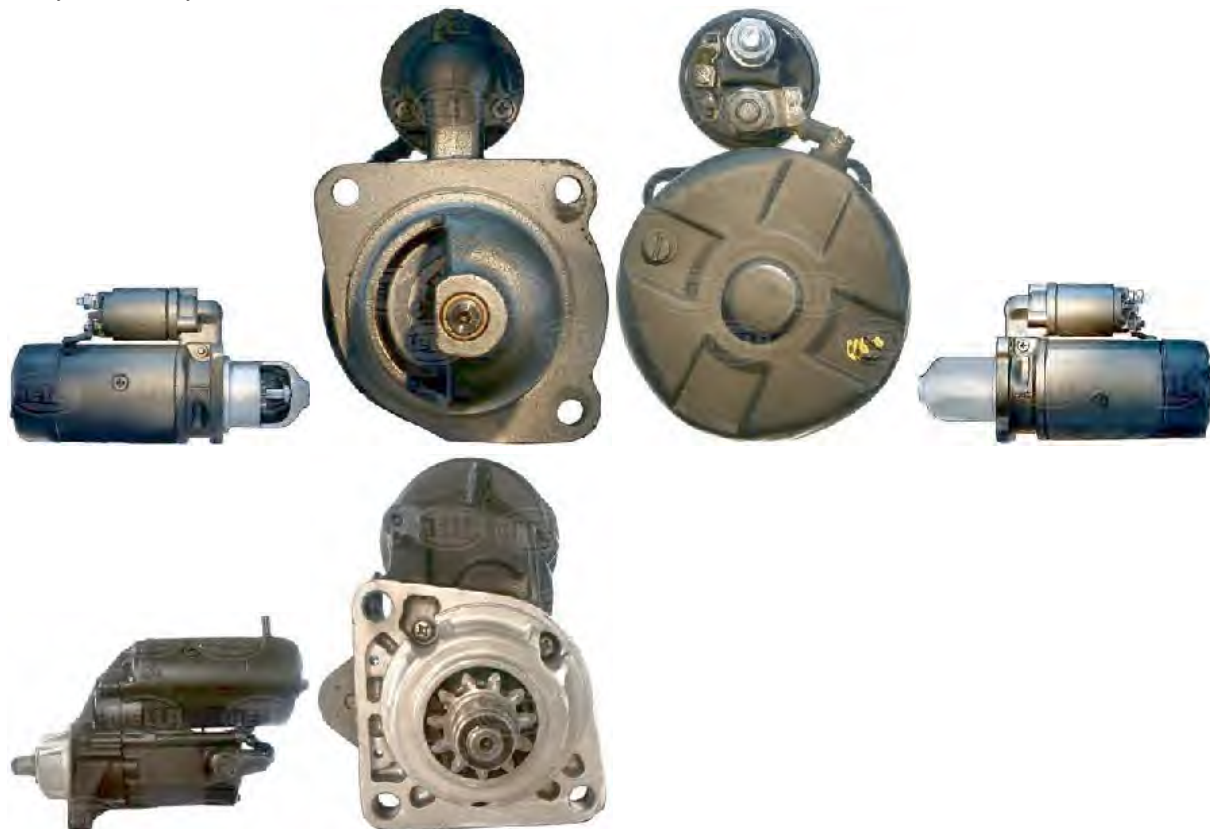

Starter - Startér

8EA 726 139-001

CS391

všeobecné informace

*** 3 years warranty! ***

napeti [V]	24
Pocet upevovacich otvoru	3
Pocet závitů	0
počet zubů	9,11
Průměr příruby [mm]	89
převodovka typ	s redukční převodovkou
směr otáčení	směr otáčení ve směru otáčení hodinových ručiček
Spojka/svorka	se svorkou 50 (Jet)
vykon starteru (v kW)	4
Výměnný díl	1