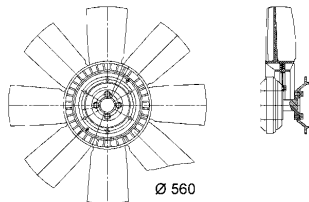

Vetrak - Větrák, chlazení motoru

8MV 376 731-101 - BEHR HELLA SERVICE *** PREMIUM LINE ***

všeobecné informace

visco-spojka s ventilátorem *** Behr Hella Service PREMIUM LINE - the ideal solution for customers who expect the optimum