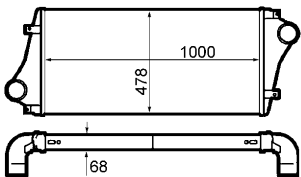

technické informace

The core dimensions / product measurements of the different manufacturers (vendors) might be different due to various production technologies. These dimensions / product measurements are not an indication for the performance or the correct fitting accuracy of the product itself.