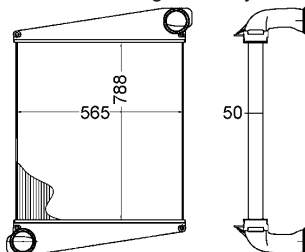

Vymeník tepla - chladič turba

8ML 376 758-211 - BEHR HELLA SERVICE *** PREMIUM LINE ***

všeobecné informácie

*** Behr Hella Service PREMIUM LINE -
the ideal solution for customers who expect the optimum

technické informácie

The core dimensions / product measurements of the different manufacturers (vendors) might be different due to various production technologies. These dimensions / product measurements are not an indication for the performance or the correct fitting accuracy of the product itself.