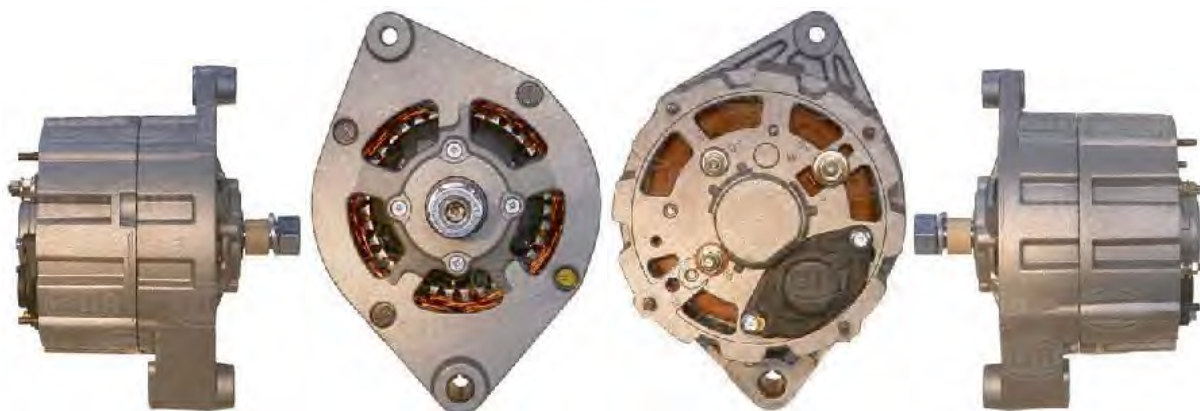

Generator - generátor

8EL 725 587-001

CA132IR

generátor-nabíjecí proud [A]	45
napeti [V]	28
Spojka/svorka	s koncovkou pro měření otáček
Výměnný díl	1