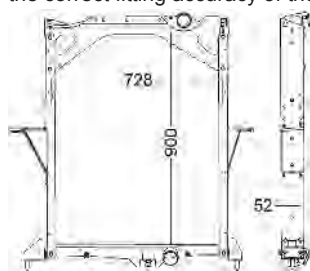

Vymeník tepla - Chladič, chlazení motoru

8MK 376 775-001 - BEHR HELLA SERVICE *** PREMIUM LINE ***

krátké informace

No express delivery

všeobecné informace

*** Behr Hella Service PREMIUM LINE - the ideal solution for customers who expect the optimum

technické informace

The core dimensions / product measurements of the different manufacturers (vendors) might be different due to various production technologies. These dimensions / product measurements are not an indication for the performance or the correct fitting accuracy of the product itself.