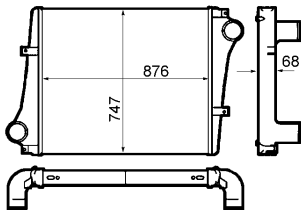

délka (v mm)	876
Hloubka (mm)	68
Sírka v mm	747