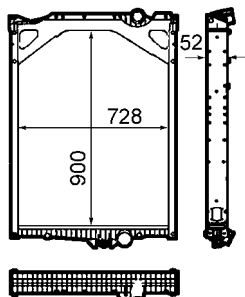

délka (v mm)	900
Hloubka (mm)	52
Provedení chladiče	Kühlrippen pájený
různost vybavení	Volvo B 12
Sírka v mm	728