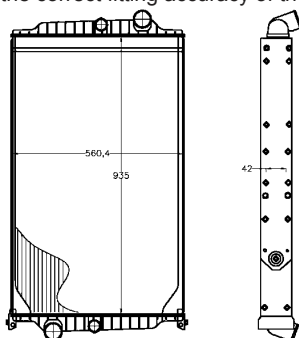

Vymeník tepla - Chladič, chlazení motoru

8MK 376 758-121 - BEHR HELLA SERVICE *** PREMIUM LINE ***

krátké informace

No express delivery

všeobecné informace

*** Behr Hella Service PREMIUM LINE - the ideal solution for customers who expect the optimum

technické informace

The core dimensions / product measurements of the different manufacturers (vendors) might be different due to various production technologies. These dimensions / product measurements are not an indication for the performance or the correct fitting accuracy of the product itself.