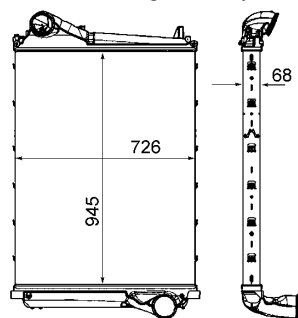

technické informace

The core dimensions / product measurements of the different manufacturers (vendors) might be different due to various production technologies. These dimensions / product measurements are not an indication for the performance or the correct fitting accuracy of the product itself.