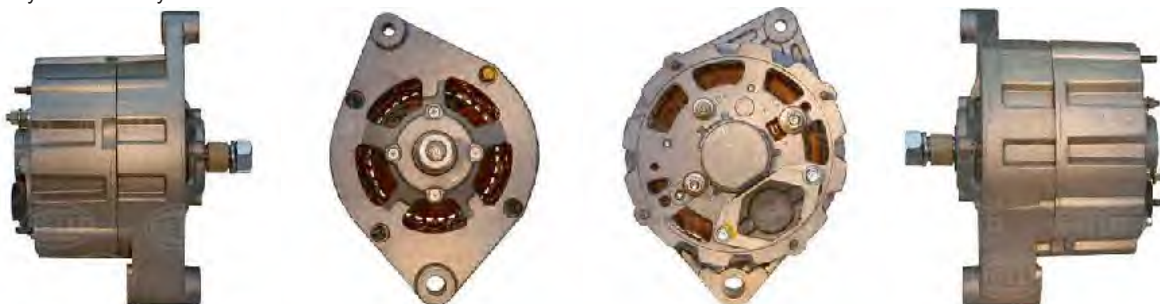

vseobecne informace

*** 3 years warranty! ***

generátor-nabíjecí proud [A]	45
napětí [V]	28
Spojka/svorka	s koncovkou pro měření otáček
Výměnný díl	1