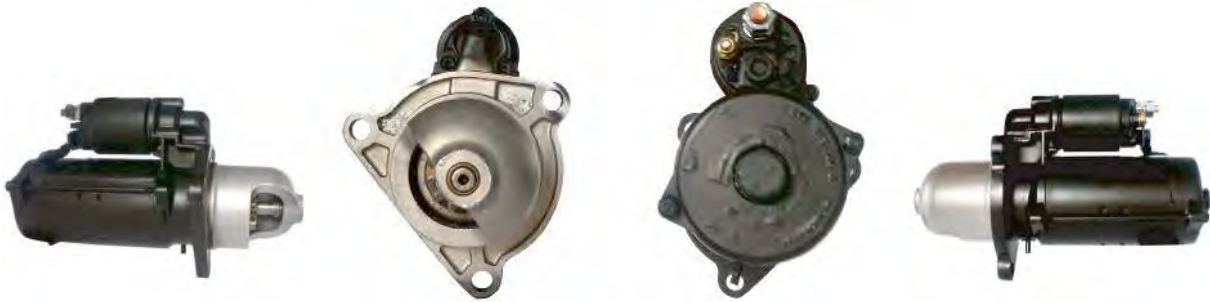

Starter - Startér

8EA 012 586-481 - *** HELLA VALUEFIT ***

napeti [V]	24
Novinky v sortimentu (kalendářní měsíc)	02/17
Pastorek-zakladni pozice [mm]	48
Pocet upevnovacich otvoru	3
počet zubů	12
Průměr příruby [mm]	92
směr otáčení	směr otáčení ve směru otáčení hodinových ručiček
vykon starteru (v kW)	4