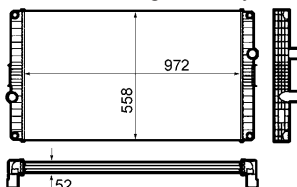

Vymeník tepla - Chladič, chlazení motoru

8MK 376 792-231 - BEHR HELLA SERVICE *** PREMIUM LINE ***

krátké informace

No express delivery

všeobecné informace

*** Behr Hella Service PREMIUM LINE - the ideal solution for customers who expect the optimum

technické informace

The core dimensions / product measurements of the different manufacturers (vendors) might be different due to various production technologies. These dimensions / product measurements are not an indication for the performance or the correct fitting accuracy of the product itself.

délka (v mm)	972
Hloubka (mm)	52
Provedení chladiče	Kühlrippen pájený
Sírka v mm	558

8MK 376 792-241 - BEHR HELLA SERVICE *** PREMIUM LINE ***

krátké informace

No express delivery

všeobecné informace

*** Behr Hella Service PREMIUM LINE - the ideal solution for customers who expect the optimum

technické informace

The core dimensions / product measurements of the different manufacturers (vendors) might be different due to various production technologies. These dimensions / product measurements are not an indication for the performance or the correct fitting accuracy of the product itself.