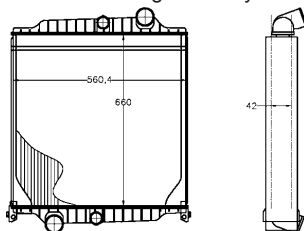

technické informace

The core dimensions / product measurements of the different manufacturers (vendors) might be different due to various production technologies. These dimensions / product measurements are not an indication for the performance or the correct fitting accuracy of the product itself.