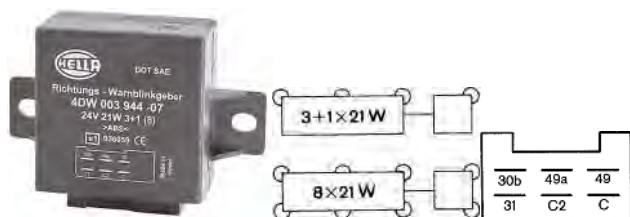

4DW 003 944-071

Doplňkový výrobek/ doplňkové info	s drzákem
Doplňující výrobek/info 2	pro prives
druh provozu	elektronický
Elektr. výkon [W]	3+1x21W (8x21W)
Jmenovité napětí [V]	24
jmenovitý výkon (W)	21
Napětí do [V]	30
napeti od [V]	21,6
od rozsahu teploty [°C]	-40
pocet polu	6
Rozsah teploty do [°C]	85
Zpusob montaze	- nástavba - sesroubovany