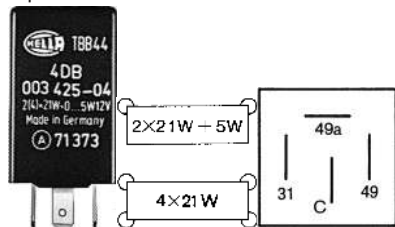

Rele - Prerusovac blinkru

4DB 003 425-041

vseobecne informace

4-pin

Doplňkový výrobek/ doplňkové info	s drzakem
druh provozu	elektronický
Elektr. výkon [W]	2(4)x21W+5 P
Jmenovité napětí [V]	12
Napětí do [V]	15
napeti od [V]	11
od rozsahu teploty [°C]	-30
pocet polu	4
Rozsah teploty do [°C]	60
Zpusob montaze	zasunutý