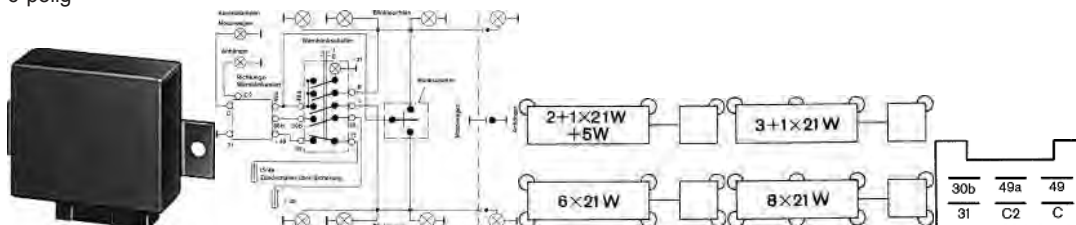

Rele - Prerusovac blinkru

4DW 003 944-051

041022

vseobecne informace

24V 3+1x21W

6-polig

Doplňkový výrobek/ doplňkové info	s drzákem
Doplňující výrobek/info 2	pro prives
druh provozu	elektronický
Elektr. výkon [W]	3+1(8)x21
Jmenovité napětí [V]	24
jmenovitý výkon (W)	21
Napětí do [V]	30
napeti od [V]	21,6
od rozsahu teploty [°C]	-20
pocet polu	6
Rozsah teploty do [°C]	60
Zpusob montaze	nástavba