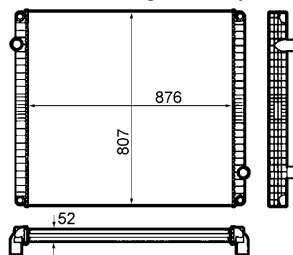

Vymeník tepla - Chladič, chlazení motoru

8MK 376 792-151 - BEHR HELLA SERVICE *** PREMIUM LINE ***

krátké informace

No express delivery

všeobecné informace

*** Behr Hella Service PREMIUM LINE - the ideal solution for customers who expect the optimum

technické informace

The core dimensions / product measurements of the different manufacturers (vendors) might be different due to various production technologies. These dimensions / product measurements are not an indication for the performance or the correct fitting accuracy of the product itself.