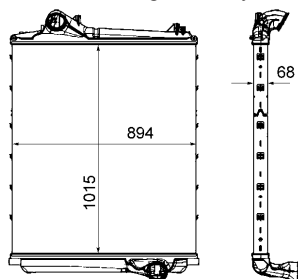

Vymeník tepla - chladič turba

8ML 376 906-371 - BEHR HELLA SERVICE *** PREMIUM LINE ***

krátké informace

No express delivery

všeobecné informace

*** Behr Hella Service PREMIUM LINE - the ideal solution for customers who expect the optimum

technické informace

The core dimensions / product measurements of the different manufacturers (vendors) might be different due to various production technologies. These dimensions / product measurements are not an indication for the performance or the correct fitting accuracy of the product itself.