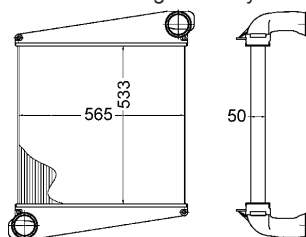

technické informace

The core dimensions / product measurements of the different manufacturers (vendors) might be different due to various production technologies. These dimensions / product measurements are not an indication for the performance or the correct fitting accuracy of the product itself.