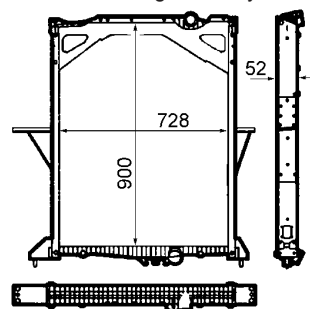

technické informace

The core dimensions / product measurements of the different manufacturers (vendors) might be different due to various production technologies. These dimensions / product measurements are not an indication for the performance or the correct fitting accuracy of the product itself.